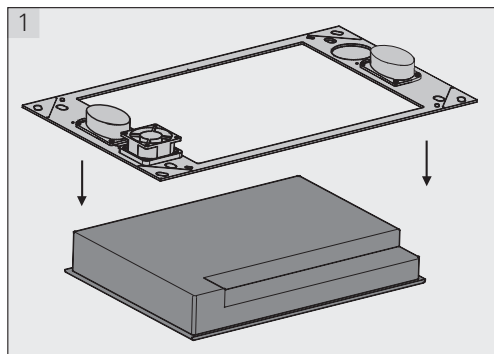

Gira/Pro-face ServerClient 15 Designabdeckung

GIRA

2077 ..

Montage:

Gira
Giersiepen GmbH & Co. KG
Elektro-Installations-
Systeme
Postfach 12 20
42461 Radevormwald

Tel +49 (0) 21 95 / 602 - 0
Fax +49 (0) 21 95 / 602 - 339