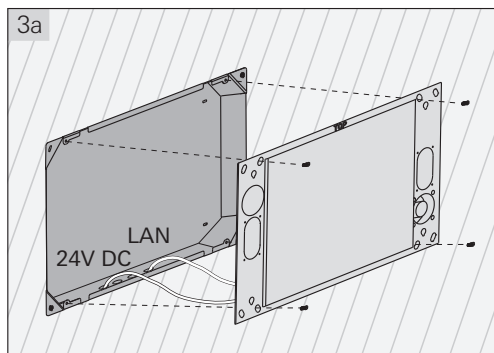

Gira/Pro-face ServerClient 15 Designabdeckung

GIRA

2077 ..

Montage:

Gira
Giersiepen GmbH & Co. KG
Elektro-Installations-
Systeme
Postfach 12 20
42461 Radevormwald

Tel +49 (0) 21 95 / 602 - 0
Fax +49 (0) 21 95 / 602 - 339