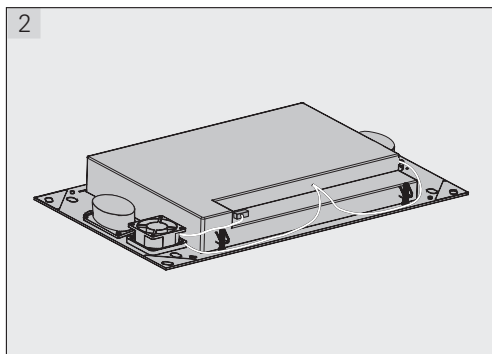

Gira/Pro-face ServerClient 15 Designabdeckung

GIRA

2077 ..

Montage:

Gira
Giersiepen GmbH & Co. KG
Elektro-Installations-
Systeme
Postfach 12 20
42461 Radevormwald

Tel +49 (0) 21 95 / 602 - 0
Fax +49 (0) 21 95 / 602 - 339