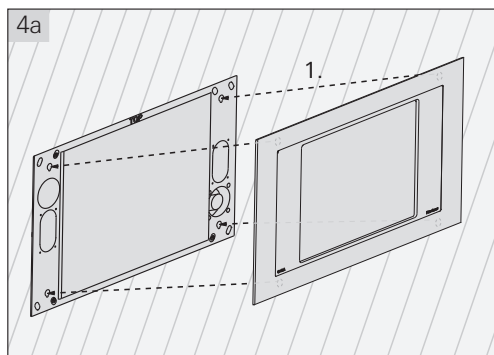

Gira/Pro-face ServerClient 15 Designabdeckung

GIRA

2077 ..

Montage:

Gira
Giersiepen GmbH & Co. KG
Elektro-Installations-
Systeme
Postfach 12 20
42461 Radevormwald

Tel +49 (0) 21 95 / 602 - 0
Fax +49 (0) 21 95 / 602 - 339