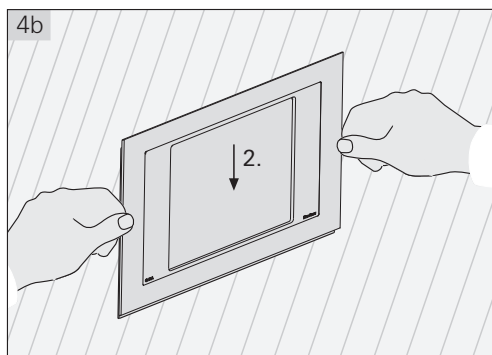

Gira/Pro-face ServerClient 15 Designabdeckung

GIRA

2077 ..

Montage:

Gira
Giersiepen GmbH & Co. KG
Elektro-Installations-
Systeme
Postfach 12 20
42461 Radevormwald

Tel +49 (0) 21 95 / 602 - 0
Fax +49 (0) 21 95 / 602 - 339