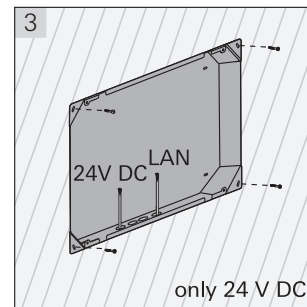

# Gira/Pro-face ServerClient 15 Unterputzdose

2076 00

Hohlwandmontage:

Mauerwerkinstallation:

Gira  
Giersiepen GmbH & Co. KG  
Elektro-Installations-  
Systeme  
Postfach 12 20  
42461 Radevormwald

Tel +49 (0) 21 95 / 602 - 0  
Fax +49 (0) 21 95 / 602 - 339