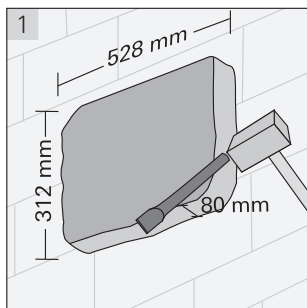

# Gira/Pro-face ServerClient 15 Unterputzdose

2076 00

Hohlwandmontage:

Mauerwerkinstallation:

Gira  
Giersiepen GmbH & Co. KG  
Elektro-Installations-  
Systeme  
Postfach 12 20  
42461 Radevormwald

Tel +49 (0) 21 95 / 602 - 0  
Fax +49 (0) 21 95 / 602 - 339