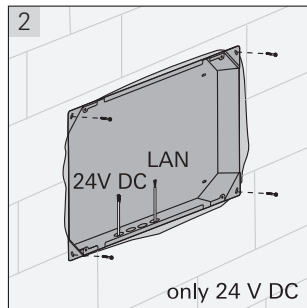

# Gira/Pro-face ServerClient 15 Unterputzdose

2076 00

Hohlwandmontage:

Mauerwerkinstallation:

Gira  
Giersiepen GmbH & Co. KG  
Elektro-Installations-  
Systeme  
Postfach 12 20  
42461 Radevormwald

Tel +49 (0) 21 95 / 602 - 0  
Fax +49 (0) 21 95 / 602 - 339