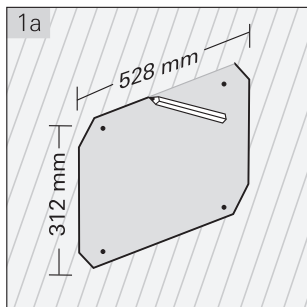

# Gira/Pro-face ServerClient 15 Unterputzdose

2076 00

Hohlwandmontage:

Mauerwerkinstallation:

Gira  
Giersiepen GmbH & Co. KG  
Elektro-Installations-  
Systeme  
Postfach 12 20  
42461 Radevormwald

Tel +49 (0) 21 95 / 602 - 0  
Fax +49 (0) 21 95 / 602 - 339